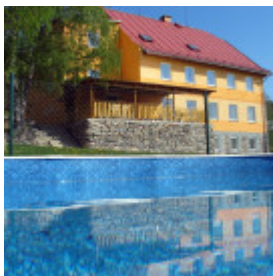

Pobyty pro školy

Umístění a poloha chaty nabízí ideální předpoklady pro pořádání škol v přírodě, turistických a cyklistyckých pobytů, školních výletů a programů GO.

- Velká a prostorná chata s dostatečným počtem lůžek a provozním zázemím
- Výborná poctivá, domácí kuchyně, včetně svačinek a pitného režimu
- Sportoviště v areálu chaty
- Nulový dopravní provoz
- Horské lesy a louky v bezprostřední blízkosti chaty
- Slunné místo s jedinečnými výhledy
- Vstřícný personál
- Přijatelné ceny od 300 Kč na os./den