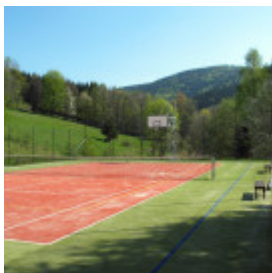

Pobyty pro školy

Umístění a poloha chaty nabízí ideální předpoklady pro pořádání škol v přírodě, turistických a cyklistyckých pobytů, školních výletů a programů GO.

- Velká a prostorná chata s dostatečným počtem lůžek a provozním zázemím
- Výborná poctivá, domácí kuchyně, včetně svačinek a pitného režimu
- Sportoviště v areálu chaty
- Nulový dopravní provoz
- Horské lesy a louky v bezprostřední blízkosti chaty
- Slunné místo s jedinečnými výhledy
- Vstřícný personál
- Přijatelné ceny od 300 Kč na os./den