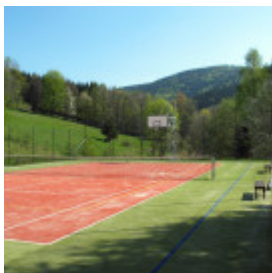

# Pobyty pro školy

Umístění a poloha chaty nabízí ideální předpoklady pro pořádání škol v přírodě, turistických a cyklistyckých pobytů, školních výletů a programů GO.

- Velká a prostorná chata s dostatečným počtem lůžek a provozním zázemím
- Výborná poctivá, domácí kuchyně, včetně svačinek a pitného režimu
- Sportoviště v areálu chaty
- Nulový dopravní provoz
- Horské lesy a louky v bezprostřední blízkosti chaty
- Slunné místo s jedinečnými výhledy
- Vstřícný personál
- Přijatelné ceny od 300 Kč na os./den